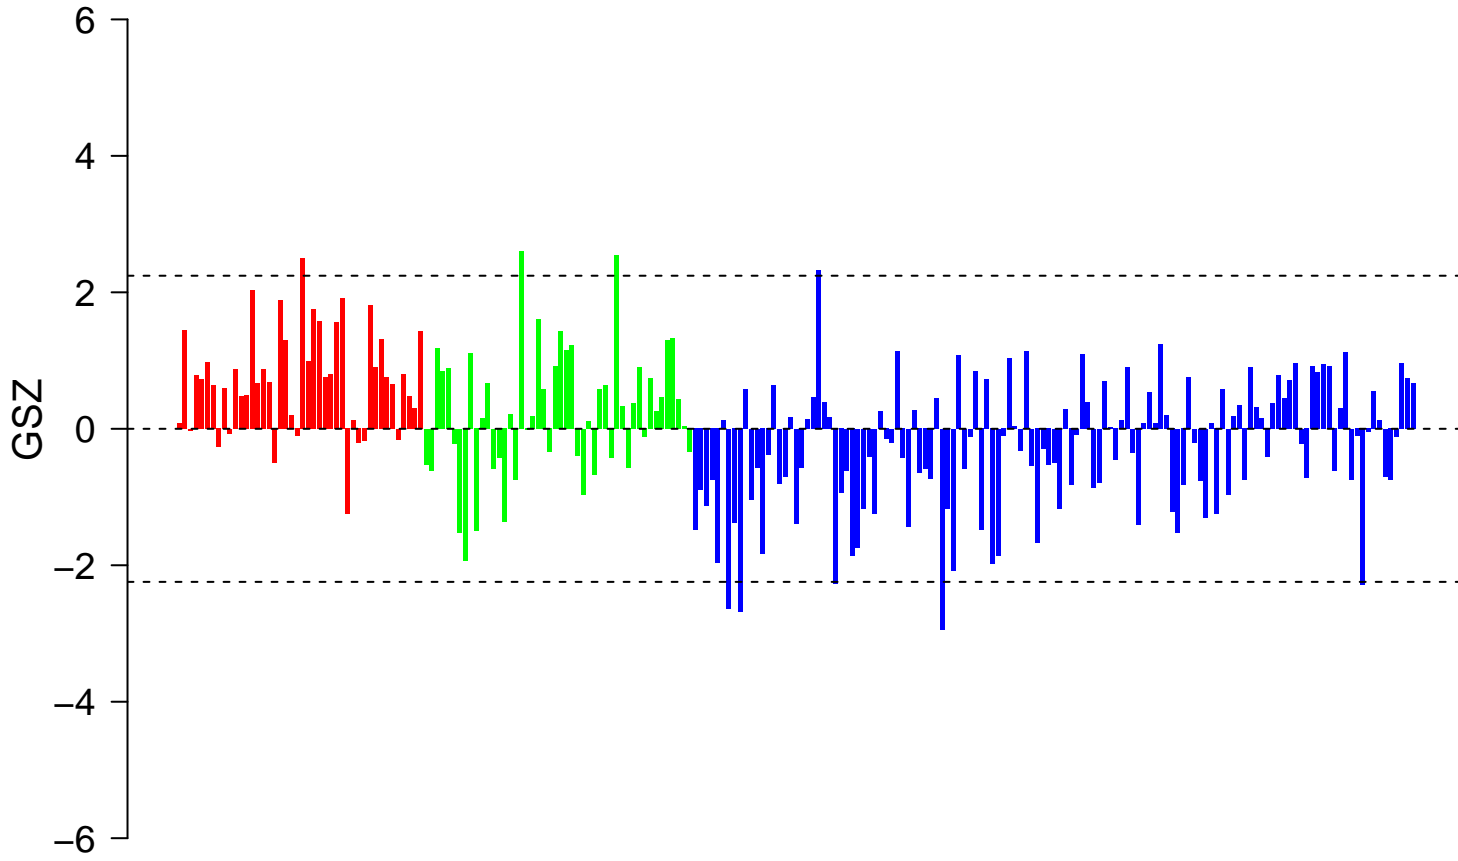

KYNG_RESPONSE_TO_H2O2_VIA_ERCC6

KYNG_RESPONSE_TO_H2O2_VIA_ERCC6

■ on
■ -
□ off

KYNG_RESPONSE_TO_H2O2_VIA_ERCC6