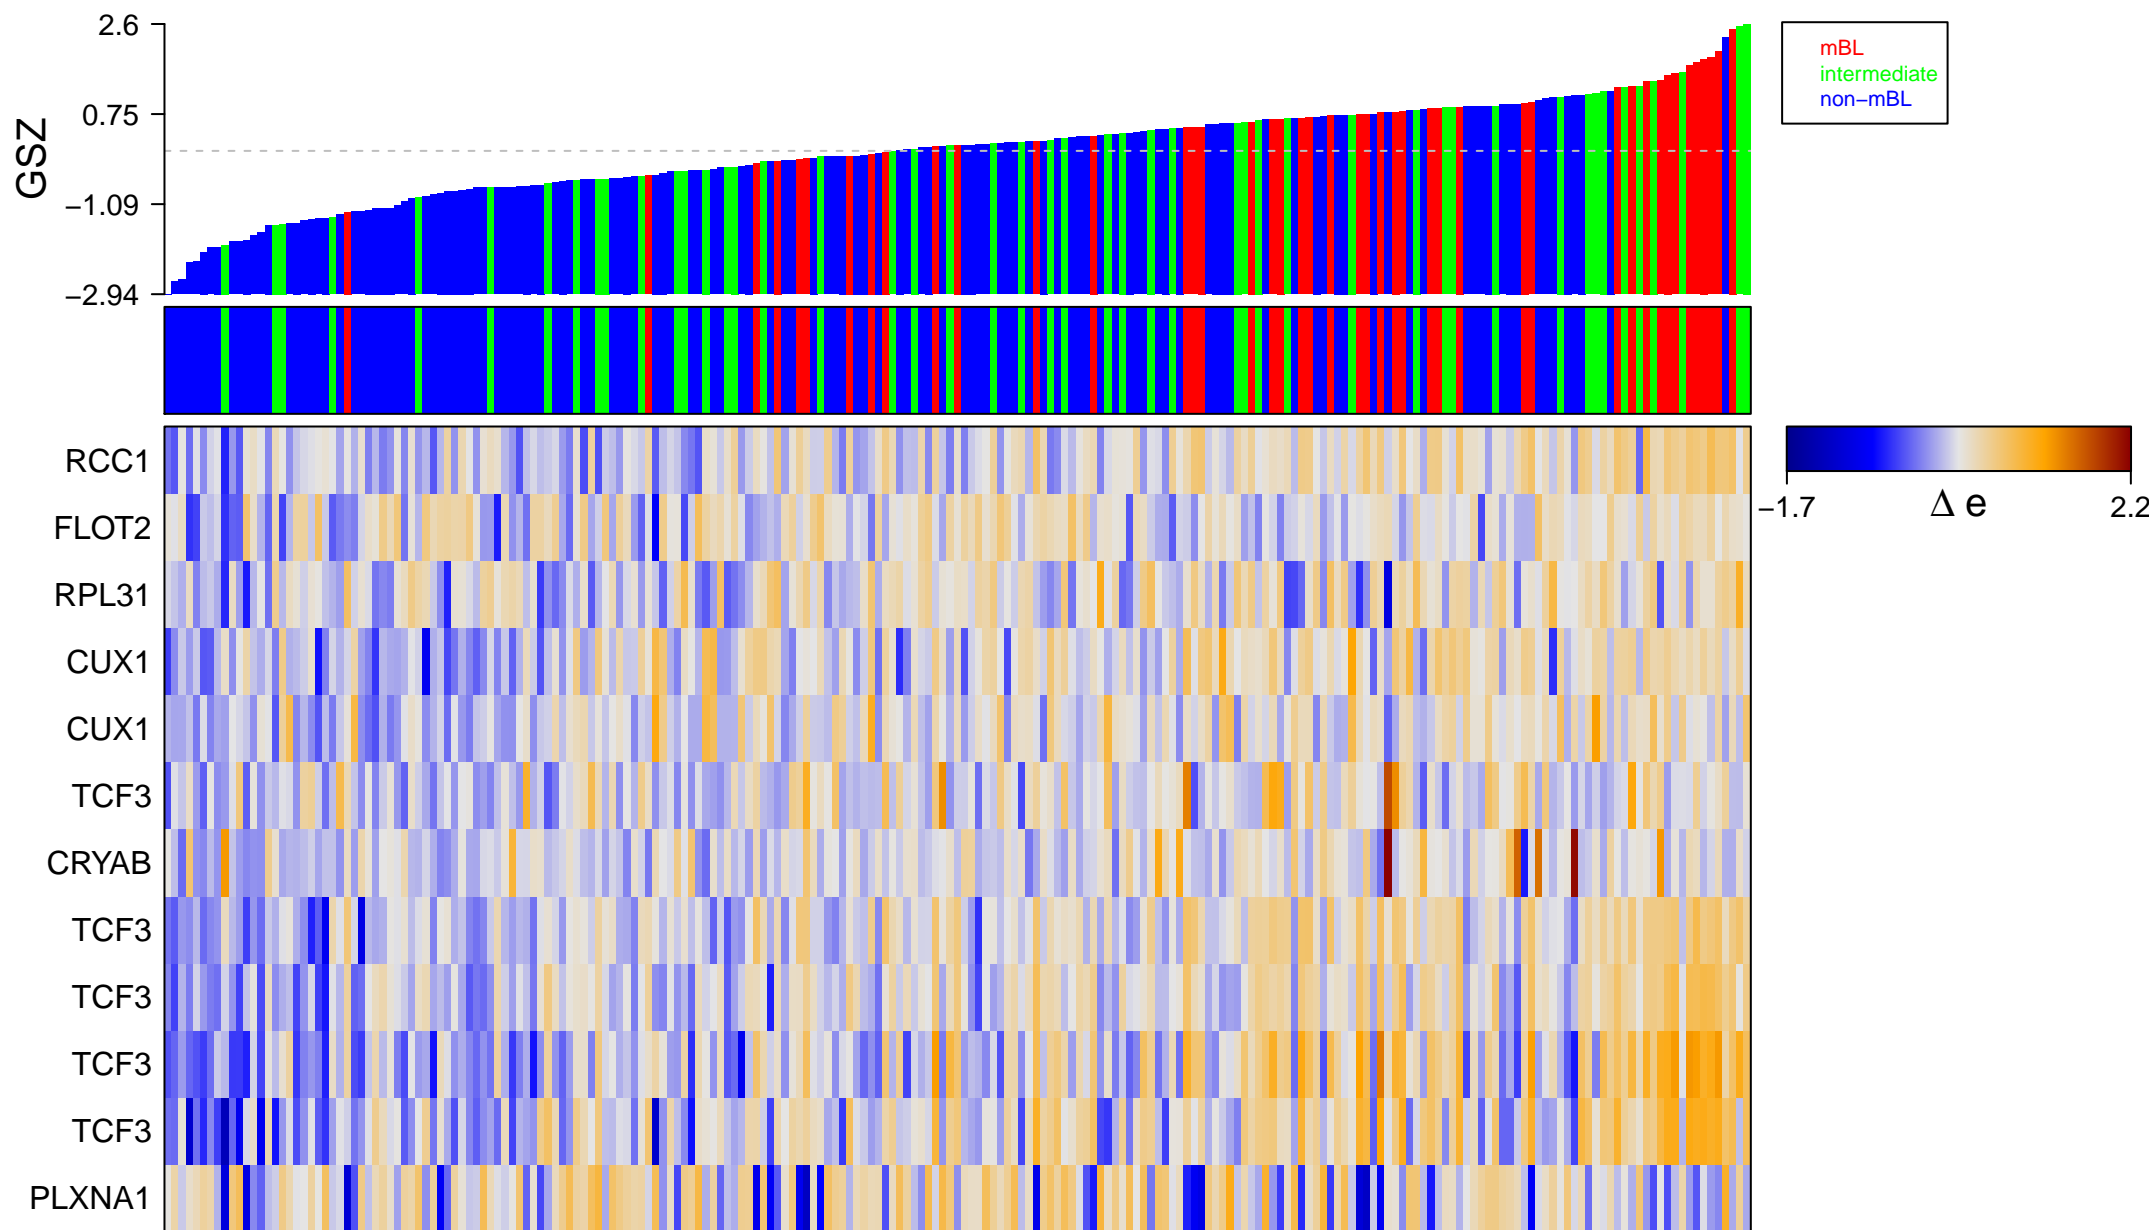

KYNG_RESPONSE_TO_H2O2_VIA_ERCC6

KYNG_RESPONSE_TO_H2O2_VIA_ERCC6

■ on
■ -
□ off

KYNG_RESPONSE_TO_H2O2_VIA_ERCC6